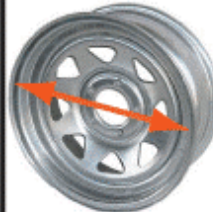

Prima valoare reprezinta latimea anvelopei masurata in mm

A doua valoare reprezinta inaltimea anvelopei in procente.

Ex:  $185/100 \times 70 = 129$  mm

A treia valoare este diametrul jantei in inch